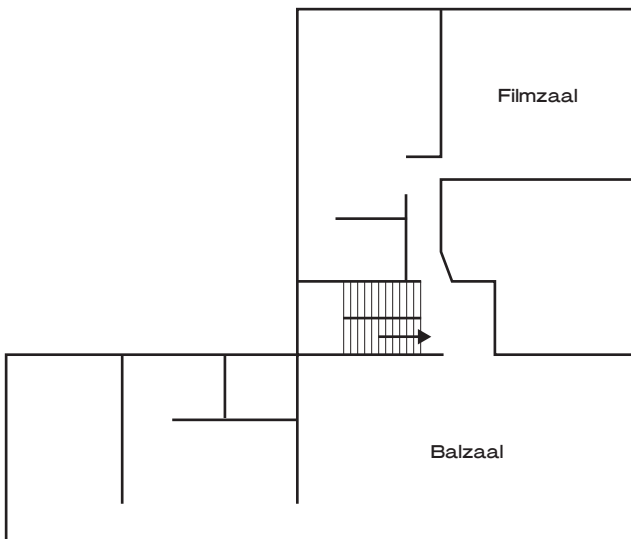

* Screening every 15 min. / Elke 15 minuten een screening van deze film.

ROOMS

Performance Festival
10 & 11 Jun 2023

FLOOR PLAN

First Floor
Eerste verdieping

Ground Floor
Begane grond