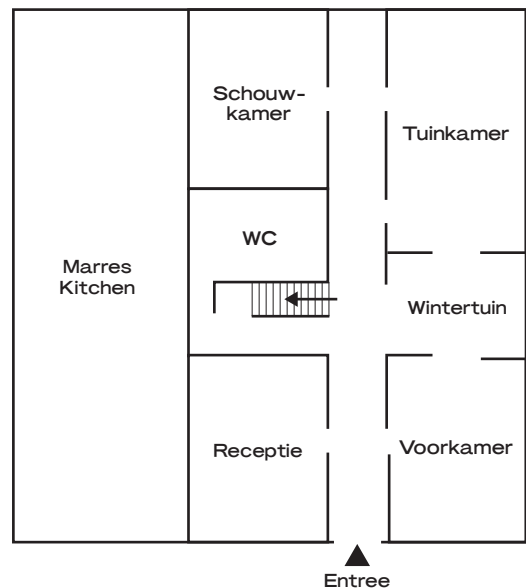

* Screening every 15 min. / Elke 15 minuten een screening van deze film.

ROOMS

Performance Festival
10 & 11 Jun 2023

FLOOR PLAN

First Floor
Eerste verdieping

Ground Floor
Begane grond